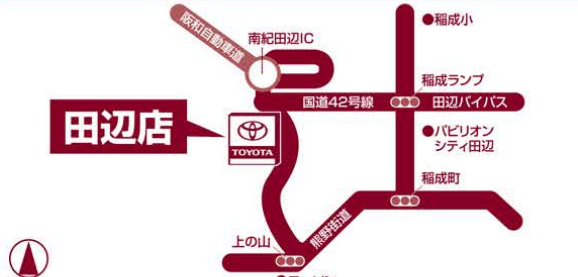

WAKAYAMA TOYOTA

TOYOTA

**START
YOUR
IMPOSSIBLE**

**WAKAYAMA
TOYOTA**

■SHOWROOM OPENING HOURS AM9:30~PM6:00

■CLOSED 毎週火曜日及び毎月第3月曜日を定休日とさせていただきます

<https://www.wakayama-toyota.jp/>

フロンティアへ 人を、地域を、もっと笑顔に TOYOTA

TOYOTA

NEW CAR & CAR MAINTENANCE

美園店 和歌山市美園町2丁目65番地
☎(073)436-1101

小雑賀店 和歌山市中島210-2
☎(073)436-1371

梶取店 和歌山市梶取255番地1
(U-Car梶取) ☎(073)452-0100

岩出店 岩出市中島683-1
☎(0736)62-1211

高野口店 橋本市高野口町大野212-1
☎(0736)42-2257

有田店 有田郡有田川町明王寺2-4
☎(0737)52-6050

田辺店 田辺市上の山1丁目24番8号
(U-Car田辺) ☎(0739)22-5333

新宮店 新宮市新宮8001-5
☎(0735)22-5611

U-CAR

U-Carプラザ 和歌山インター 和歌山市栗橋658
☎(073) 488-6226

U-Carランド手平 和歌山市手平2丁目4-26
☎(073)426-0131

Volkswagen

KIZUNA PARK

おクルマのことならおまかせ下さい。