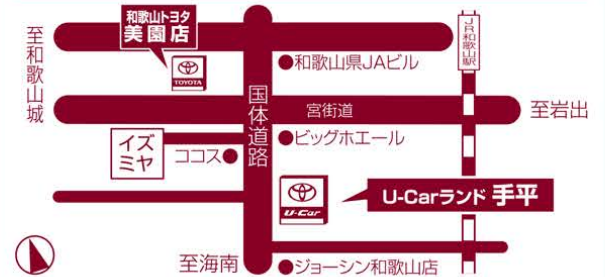

田辺店 田辺市上の山1丁目24番8号
(U-Car田辺) ☎(0739)22-5333

新宮店 新宮市新宮8001-5
☎(0735)22-5611

U-CAR

U-Carプラザ 和歌山インター 和歌山市栗橋658
☎(073) 488-6226

U-Carランド手平 和歌山市手平2丁目4-26
☎(073)426-0131

Volkswagen

KIZUNA PARK

おクルマのことならおまかせ下さい。