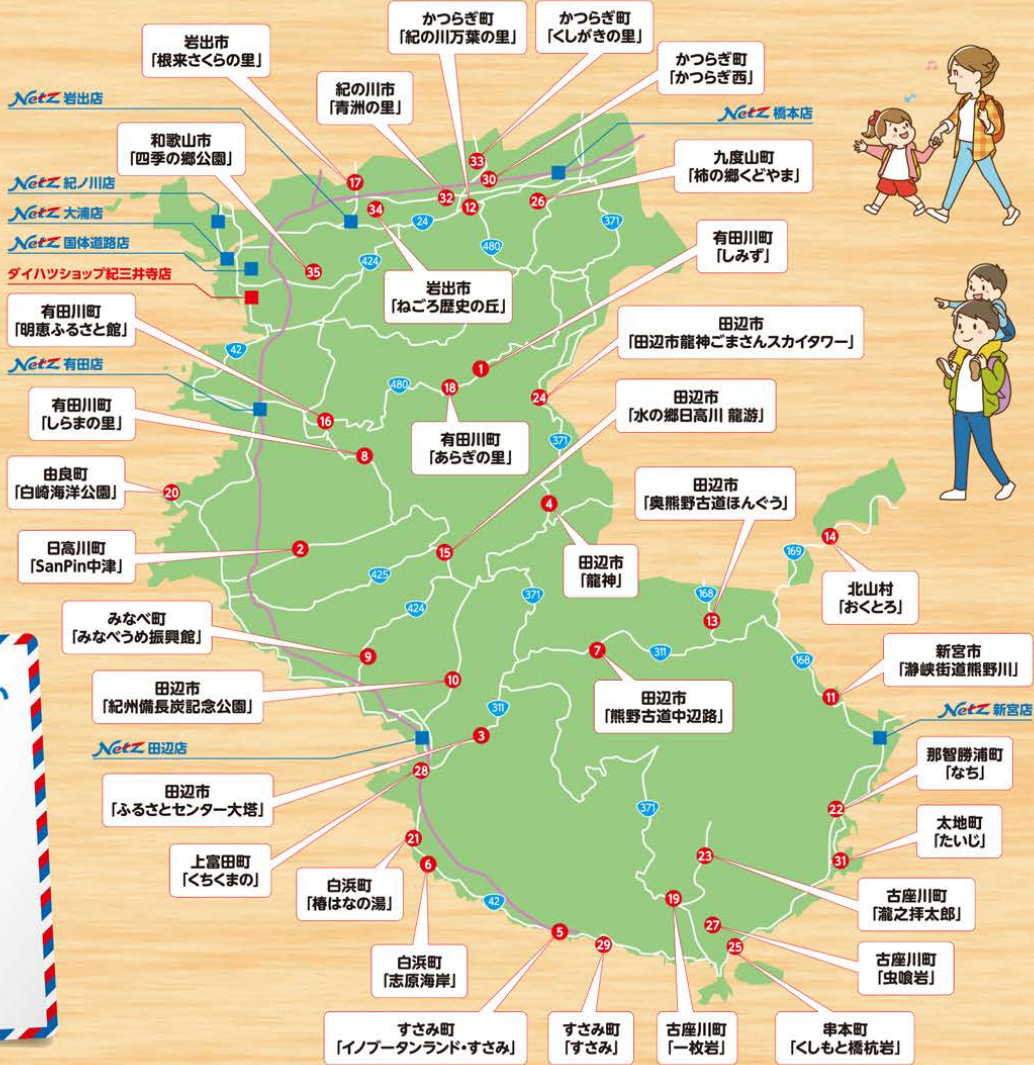

わかやまの魅力再発見! 道の駅MAP

with ネットヨタ和歌山

和歌山県の「道の駅」に設置している
スタンプを集めよう!

見事スタンプをコンプリートされた方
には、地元特産品をプレゼント!!

スタンプがいっぱいになりましたら、
最寄りのネットヨタ和歌山のお店に
スタンプラリーブックをご持参ください。
スタッフが確認した後、地元特産品を
後日ご自宅へお送りいたします。

*本企画についてのお問い合わせは
お近くのネットヨタ和歌山のお店にお問い合わせください。

スタンプラリーについてのお願い

- ☒ スタンプはみんなのためのものです。大切に扱きましょう。
- ☒ スタンプ台は、落書きをしたりスタンプの試し押しなどをせず、きれいに使いましょう。
- ☒ 基本的に道の駅の開館時間が押印時間です。それぞれの道の駅の開館時間を確認しましょう。
  ※一部、押印時間と開館時間が異なる場合があります。
- ☒ スタンプブックは一人一冊です。何冊もまとめて押印するのは周りの人たちの迷惑にもなりますのでやめましょう。
- ☒ マナーやルールを守って、スタンプラリーを楽しみましょう!